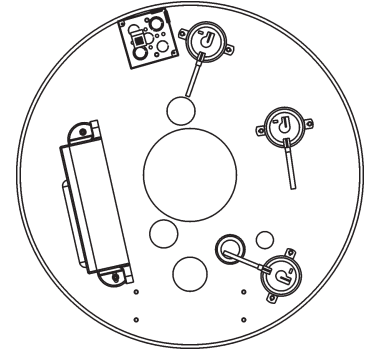

DISPLAY CONTROL ASSEMBLY
See Page 2

SUF 60-120 through SUF 100-250
See Page 2

INNER COVER CONTROL ASSEMBLY
See Page 3

BLOWER/BURNER ASSEMBLY
See Page 4 & 5

GAS VALVE
See Page 6

ELECTRONIC ANODE
See Page 8

EXHAUST ELBOW ASSEMBLY - VENT KIT ASSEMBLY
See Page 7

INNER COVER CONTROL ASSEMBLY - 60 120/A & 100 150/A

Item	Description	SUF 60 120/A		SUF 100 150/A	
		100	101	100	101
1	Controller.....	9006300005.....	9006304005.....	9006301005.....	9006305005
2	Switch-blower prover.....	9006280015.....	9006280015.....	9006280015.....	9006280015
3	Switch-blocked inlet.....	9006288015.....	9006281015.....	9006288015.....	9006281015
4	Switch-blocked outlet.....	9006287015.....	9006287015.....	9006289015.....	9006287015
5	Upper Probe.....	9004238215.....	9004238215.....	9004238215.....	9004238215

INNER COVER CONTROL ASSEMBLY - 100 199/A & 100 250/A

Item	Description	SUF 100 199/A		SUF 100 250/A	
		100	101	100	101
1	Controller.....	9006302005.....	9006306005.....	9006303005.....	9006307005
2	Switch-blower prover.....	9006280015.....	9006280015.....	9006280015.....	9006280015
3	Switch-blocked inlet.....	9006288015.....	9006281015.....	9006281015.....	9006281015
4	Switch-blocked outlet.....	9006289015.....	9006282015.....	9006282015.....	9006282015
5	Upper Probe.....	9004238215.....	9004238215.....	9004238215.....	9004238215