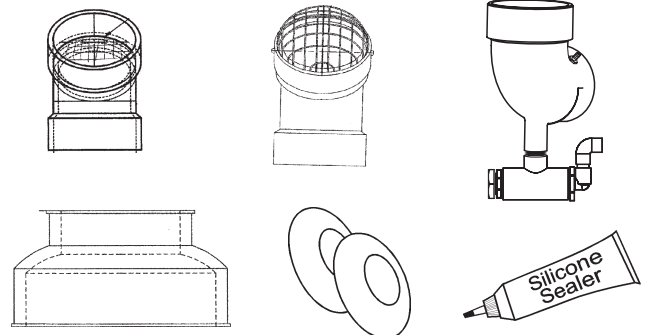

DISPLAY CONTROL ASSEMBLY
See Page 2

SUF 60-120 through SUF 100-250
See Page 2

INNER COVER CONTROL ASSEMBLY
See Page 3

BLOWER/BURNER ASSEMBLY
See Page 4 & 5

GAS VALVE
See Page 6

ELECTRONIC ANODE
See Page 8

EXHAUST ELBOW ASSEMBLY - VENT KIT ASSEMBLY
See Page 7

INNER COVER CONTROL ASSEMBLY - 60 120/A & 100 150/A

Item	Description	SUF 60 120/A		SUF 100 150/A	
		100	101	100	101
1	Controller.....	9006300005.....	9006304005.....	9006301005.....	9006305005
2	Switch-blower prover.....	9006280015.....	9006280015.....	9006280015.....	9006280015
3	Switch-blocked inlet.....	9006288015.....	9006281015.....	9006288015.....	9006281015
4	Switch-blocked outlet.....	9006287015.....	9006287015.....	9006289015.....	9006287015
5	Upper Probe.....	9004238215.....	9004238215.....	9004238215.....	9004238215

INNER COVER CONTROL ASSEMBLY - 100 199/A & 100 250/A

Item	Description	SUF 100 199/A		SUF 100 250/A	
		100	101	100	101
1	Controller.....	9006302005.....	9006306005.....	9006303005.....	9006307005
2	Switch-blower prover.....	9006280015.....	9006280015.....	9006280015.....	9006280015
3	Switch-blocked inlet.....	9006288015.....	9006281015.....	9006281015.....	9006281015
4	Switch-blocked outlet.....	9006289015.....	9006282015.....	9006282015.....	9006282015
5	Upper Probe.....	9004238215.....	9004238215.....	9004238215.....	9004238215