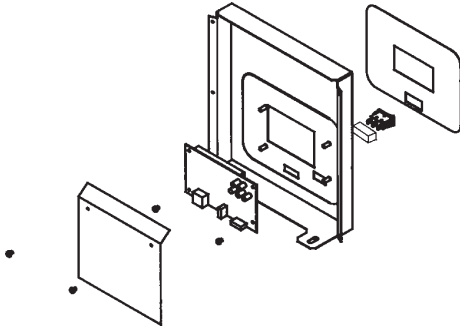

DISPLAY CONTROL ASSEMBLY
See Page 2

SUF 60-120 through SUF 100-250
See Page 2

INNER COVER CONTROL ASSEMBLY
See Page 3

BLOWER/BURNER ASSEMBLY
See Page 4 & 5

GAS VALVE
See Page 6

ELECTRONIC ANODE
See Page 8

EXHAUST ELBOW ASSEMBLY - VENT KIT ASSEMBLY
See Page 7

INNER COVER CONTROL ASSEMBLY - 60 120/A & 100 150/A

Item	Description	SUF 60 120/A		SUF 100 150/A	
		100	101	100	101
1	Controller.....	9006300005.....	9006304005.....	9006301005.....	9006305005
2	Switch-blower prover.....	9006280015.....	9006280015.....	9006280015.....	9006280015
3	Switch-blocked inlet.....	9006288015.....	9006281015.....	9006288015.....	9006281015
4	Switch-blocked outlet.....	9006287015.....	9006287015.....	9006289015.....	9006287015
5	Upper Probe.....	9004238215.....	9004238215.....	9004238215.....	9004238215

INNER COVER CONTROL ASSEMBLY - 100 199/A & 100 250/A

Item	Description	SUF 100 199/A		SUF 100 250/A	
		100	101	100	101
1	Controller.....	9006302005.....	9006306005.....	9006303005.....	9006307005
2	Switch-blower prover.....	9006280015.....	9006280015.....	9006280015.....	9006280015
3	Switch-blocked inlet.....	9006288015.....	9006281015.....	9006281015.....	9006281015
4	Switch-blocked outlet.....	9006289015.....	9006282015.....	9006282015.....	9006282015
5	Upper Probe.....	9004238215.....	9004238215.....	9004238215.....	9004238215