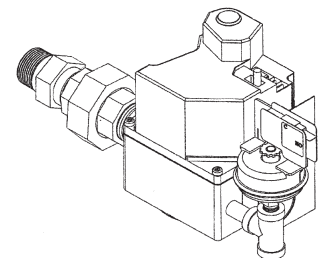

DISPLAY CONTROL ASSEMBLY
See Page 2

SUF 60-120 through SUF 100-250
See Page 2

INNER COVER CONTROL ASSEMBLY
See Page 3

BLOWER/BURNER ASSEMBLY
See Page 4 & 5

GAS VALVE
See Page 6

ELECTRONIC ANODE
See Page 8

EXHAUST ELBOW ASSEMBLY - VENT KIT ASSEMBLY
See Page 7

INNER COVER CONTROL ASSEMBLY - 60 120/A & 100 150/A

Item	Description	SUF 60 120/A		SUF 100 150/A	
		100	101	100	101
1	Controller.....	9006300005.....	9006304005.....	9006301005.....	9006305005
2	Switch-blower prover.....	9006280015.....	9006280015.....	9006280015.....	9006280015
3	Switch-blocked inlet.....	9006288015.....	9006281015.....	9006288015.....	9006281015
4	Switch-blocked outlet.....	9006287015.....	9006287015.....	9006289015.....	9006287015
5	Upper Probe.....	9004238215.....	9004238215.....	9004238215.....	9004238215

INNER COVER CONTROL ASSEMBLY - 100 199/A & 100 250/A

Item	Description	SUF 100 199/A		SUF 100 250/A	
		100	101	100	101
1	Controller.....	9006302005.....	9006306005.....	9006303005.....	9006307005
2	Switch-blower prover.....	9006280015.....	9006280015.....	9006280015.....	9006280015
3	Switch-blocked inlet.....	9006288015.....	9006281015.....	9006281015.....	9006281015
4	Switch-blocked outlet.....	9006289015.....	9006282015.....	9006282015.....	9006282015
5	Upper Probe.....	9004238215.....	9004238215.....	9004238215.....	9004238215