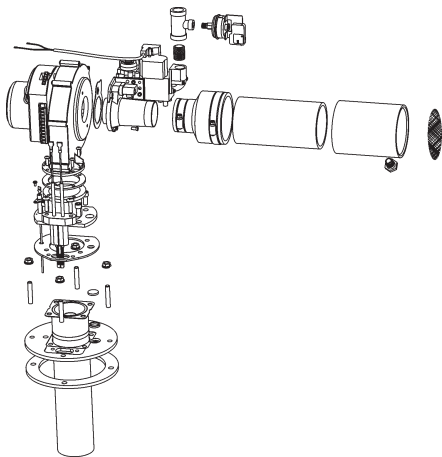

DISPLAY CONTROL ASSEMBLY
See Page 2

SUF 60-120 through SUF 100-250
See Page 2

INNER COVER CONTROL ASSEMBLY
See Page 3

BLOWER/BURNER ASSEMBLY
See Page 4 & 5

GAS VALVE
See Page 6

ELECTRONIC ANODE
See Page 8

EXHAUST ELBOW ASSEMBLY - VENT KIT ASSEMBLY
See Page 7

INNER COVER CONTROL ASSEMBLY - 60 120/A & 100 150/A

Item	Description	SUF 60 120/A		SUF 100 150/A	
		100	101	100	101
1	Controller.....	9006300005.....	9006304005.....	9006301005.....	9006305005
2	Switch-blower prover.....	9006280015.....	9006280015.....	9006280015.....	9006280015
3	Switch-blocked inlet.....	9006288015.....	9006281015.....	9006288015.....	9006281015
4	Switch-blocked outlet.....	9006287015.....	9006287015.....	9006289015.....	9006287015
5	Upper Probe.....	9004238215.....	9004238215.....	9004238215.....	9004238215

INNER COVER CONTROL ASSEMBLY - 100 199/A & 100 250/A

Item	Description	SUF 100 199/A		SUF 100 250/A	
		100	101	100	101
1	Controller.....	9006302005.....	9006306005.....	9006303005.....	9006307005
2	Switch-blower prover.....	9006280015.....	9006280015.....	9006280015.....	9006280015
3	Switch-blocked inlet.....	9006288015.....	9006281015.....	9006281015.....	9006281015
4	Switch-blocked outlet.....	9006289015.....	9006282015.....	9006282015.....	9006282015
5	Upper Probe.....	9004238215.....	9004238215.....	9004238215.....	9004238215