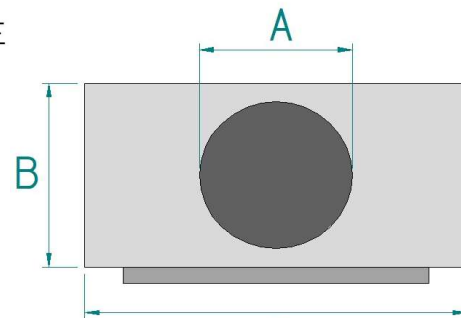

SIDE TAP BOXES

A5800 SERIES

PART #	Desc.	GA.	A	B	C	D	E	F
A5801	6X6X5	30	5	9	8	8	6	6
A5802	8X4X5	30	5	9	10	6	8	4
A5803	8X8X6	30	6	9	10	10	8	8
A5804	8X8X7	30	7	9	10	10	8	8
A5805	8X8X8	30	8	9	10	10	8	8
A5807	10X6X6	30	6	9	12	8	10	6
A5808	10X6X7	30	7	9	12	8	10	6
A5809	10X10X7	30	7	9	12	12	10	10
A5810	10X10X8	30	8	9	12	12	10	10
A5811	12X6X6	30	6	9	14	8	12	6
A5812	12X6X7	30	7	9	14	8	12	6
A5814	12X12X8	30	8	9	14	14	12	12
A5815	12X12X9	30	9	9	14	14	12	12
A5817	14X6X8	30	8	9	16	8	14	6
A5818	14X14X10	30	10	9	16	16	14	14
A5819	6X6X6	30	6	9	8	8	6	6
A5824	12X6X8	30	8	9	14	8	12	6

TOP

SIDE

SIDE

BOTTOM

NOTES:

All A5800 Series come with R8 2 inch insulation