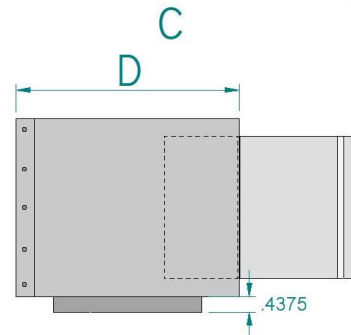

SIDE TAP BOXES

A5800 SERIES

PART #	Desc.	GA.	A	B	C	D	E	F
A5801	6X6X5	30	5	9	8	8	6	6
A5802	8X4X5	30	5	9	10	6	8	4
A5803	8X8X6	30	6	9	10	10	8	8
A5804	8X8X7	30	7	9	10	10	8	8
A5805	8X8X8	30	8	9	10	10	8	8
A5807	10X6X6	30	6	9	12	8	10	6
A5808	10X6X7	30	7	9	12	8	10	6
A5809	10X10X7	30	7	9	12	12	10	10
A5810	10X10X8	30	8	9	12	12	10	10
A5811	12X6X6	30	6	9	14	8	12	6
A5812	12X6X7	30	7	9	14	8	12	6
A5814	12X12X8	30	8	9	14	14	12	12
A5815	12X12X9	30	9	9	14	14	12	12
A5817	14X6X8	30	8	9	16	8	14	6
A5818	14X14X10	30	10	9	16	16	14	14
A5819	6X6X6	30	6	9	8	8	6	6
A5824	12X6X8	30	8	9	14	8	12	6

TOP

SIDE

SIDE

BOTTOM

NOTES:

All A5800 Series come with R8 2 inch insulation