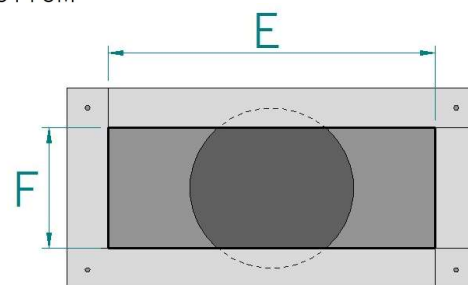

SIDE TAP BOXES

A5800 SERIES

PART #	Desc.	GA.	A	B	C	D	E	F
A5801	6X6X5	30	5	9	8	8	6	6
A5802	8X4X5	30	5	9	10	6	8	4
A5803	8X8X6	30	6	9	10	10	8	8
A5804	8X8X7	30	7	9	10	10	8	8
A5805	8X8X8	30	8	9	10	10	8	8
A5807	10X6X6	30	6	9	12	8	10	6
A5808	10X6X7	30	7	9	12	8	10	6
A5809	10X10X7	30	7	9	12	12	10	10
A5810	10X10X8	30	8	9	12	12	10	10
A5811	12X6X6	30	6	9	14	8	12	6
A5812	12X6X7	30	7	9	14	8	12	6
A5814	12X12X8	30	8	9	14	14	12	12
A5815	12X12X9	30	9	9	14	14	12	12
A5817	14X6X8	30	8	9	16	8	14	6
A5818	14X14X10	30	10	9	16	16	14	14
A5819	6X6X6	30	6	9	8	8	6	6
A5824	12X6X8	30	8	9	14	8	12	6

TOP

SIDE

SIDE

BOTTOM

NOTES:

All A5800 Series come with R8 2 inch insulation