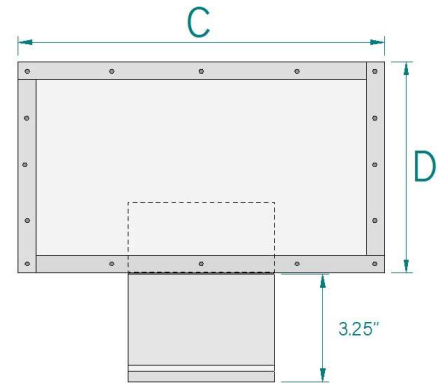

SIDE TAP BOXES

A5800 SERIES

PART #	Desc.	GA.	A	B	C	D	E	F
A5801	6X6X5	30	5	9	8	8	6	6
A5802	8X4X5	30	5	9	10	6	8	4
A5803	8X8X6	30	6	9	10	10	8	8
A5804	8X8X7	30	7	9	10	10	8	8
A5805	8X8X8	30	8	9	10	10	8	8
A5807	10X6X6	30	6	9	12	8	10	6
A5808	10X6X7	30	7	9	12	8	10	6
A5809	10X10X7	30	7	9	12	12	10	10
A5810	10X10X8	30	8	9	12	12	10	10
A5811	12X6X6	30	6	9	14	8	12	6
A5812	12X6X7	30	7	9	14	8	12	6
A5814	12X12X8	30	8	9	14	14	12	12
A5815	12X12X9	30	9	9	14	14	12	12
A5817	14X6X8	30	8	9	16	8	14	6
A5818	14X14X10	30	10	9	16	16	14	14
A5819	6X6X6	30	6	9	8	8	6	6
A5824	12X6X8	30	8	9	14	8	12	6

TOP

SIDE

SIDE

BOTTOM

NOTES:

All A5800 Series come with R8 2 inch insulation