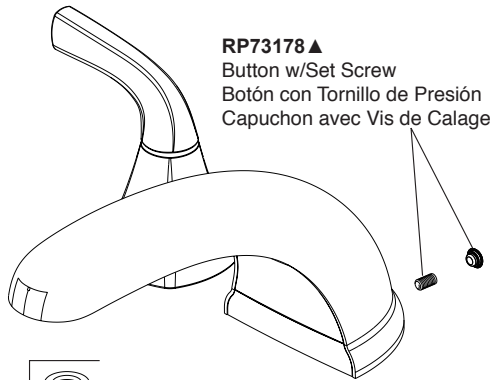

Model/Modelo/Modèle
PTT4335
Series/Series/Seria

▲ Specify Finish
Especifique el Acabado
Précisez le Fini

RP47419 ▲
Stream Straightener Kit
Enderezador del chorro
Concentrateur de jet

RP100984 ▲
Handle Assembly (2)
Conjunto de manija (2)
Montage de la manette (2)

RP100985 ▲
Handle Flange Assembly (2)
Brida de la manija (2)
Bride de poignée (2)