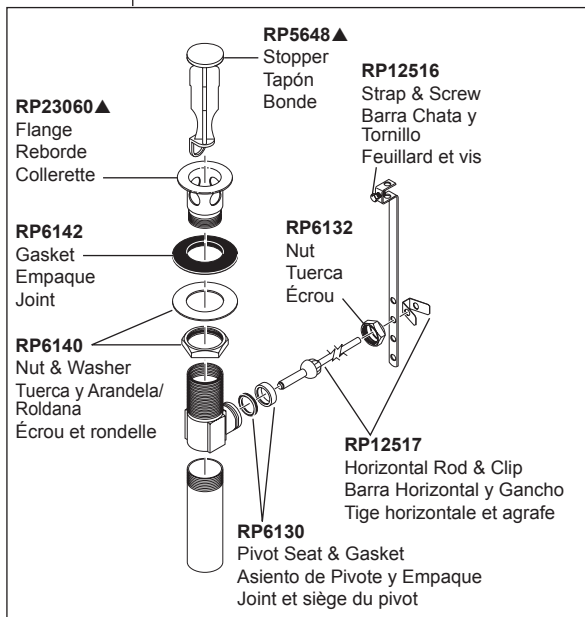

RP53408
Nut and Washer
Spout Assembly
Juego de tuercas
y arandelas para
el surtidor
Écrou et rondelle
pour bec

RP91030
Lift Rod Guide
Guía para la barra
del desagüe
Guide de tirette

RP92362
Spline Adapter and
Screw
Adaptador con
estrías y tornillo
Adaptateur cannelé
et vis

RP100223
Cold Cartridge
Cartucho para el lado
del agua fría
Cartouche d'eau froide

RP100226▲
Escutcheon-Handle
Chapa de cubiertadisco
para la manija
Rosace de manette

RP100484▲
Lift Rod and Final
High Spout
Surtidor de cuello alto
con barra para el
desagüe y remate
Tirette et fretel pour
bec haut

RP13938
O-Rings (3)
Juntas tóricas
Joints toriques (3)

RP47423
Nut and Washer
Valve Assembly
(2)
Juego de tuercas
y arandelas para
la válvula (2)
Écrou et rondelle
pour soupape (2)

RP28653▲
Metal Pop-Up Assembly Less Lift Rod
Ensamble de Metal del Desagüe Automático Sin la Barra de Alzar
Renvoi mécanique en métal sans la tige de manoeuvre

Handles (sold separately)
Manijas (se vende por separado)
Manettes (vendu séparément)

 <p>HL5398▲ (High Lever/Palanca alta/ Manette levier haute) Handles & Glide Rings Manijas y aros deslizantes Manettes et anneaux de glissement</p>	 <p>HX5398▲ (High Cross/ Cruz alta/ Manette cruciforme haute) Handles & Glide Rings Manijas y aros deslizantes Manettes et anneaux de glissement</p>
 <p>HL5397▲ (Low Lever/Palanca baja/ Manette levier basse) Handles & Glide Rings Manijas y aros deslizantes Manettes et anneaux de glissement</p>	 <p>HX5397▲ (Low Cross/ Cruz baja/ Manette cruciforme basse) Handles & Glide Rings Manijas y aros deslizantes Manettes et anneaux de glissement</p>
 <p>RP100228 Glide Rings Aros deslizantes Anneaux de glissement</p>	