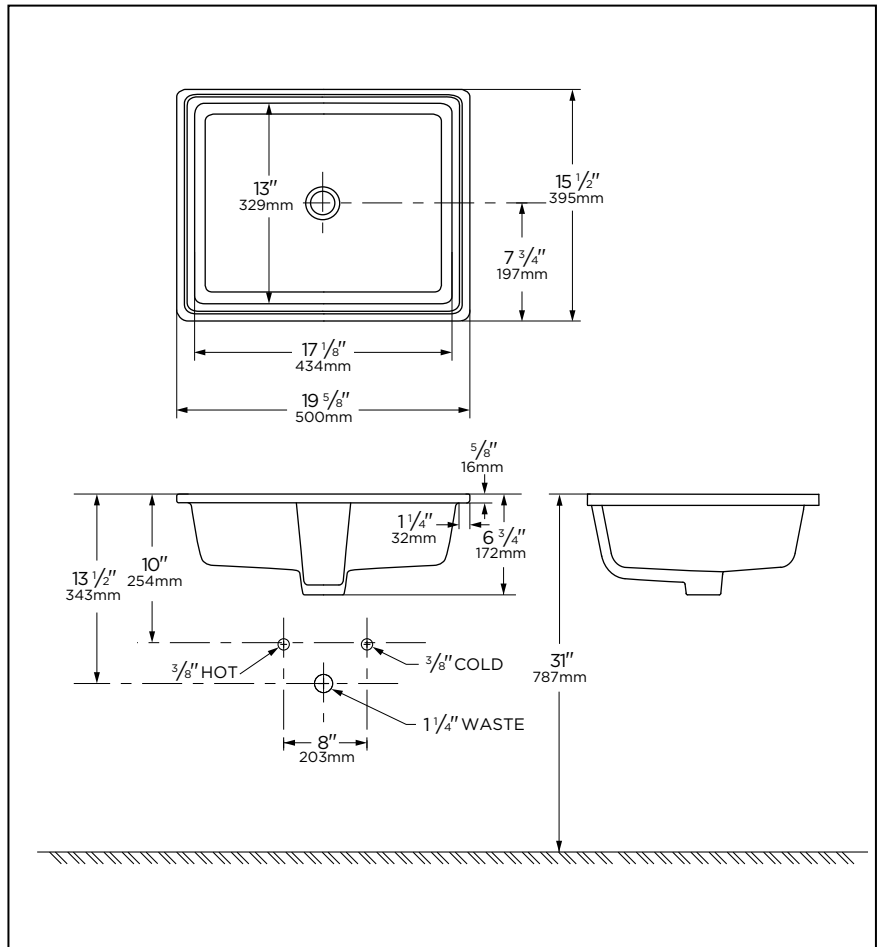

Warranty:

- Limited Lifetime on Vitreous China, refer to the website for more details.

NOTES: All dimensions are in inches and millimeters. Illustrations may not be drawn to scale.

IMPORTANT:

Dimensions of fixtures are nominal and may vary within the range of tolerances established by ASME standard A112.19.2/CSA B45.1

PLUMBERS NOTE: The sealing compound containing oil should never be used when installing basin under a marble slab. Due to variation in ware, we recommend using basin as a template. Anchoring device furnished only when specified.