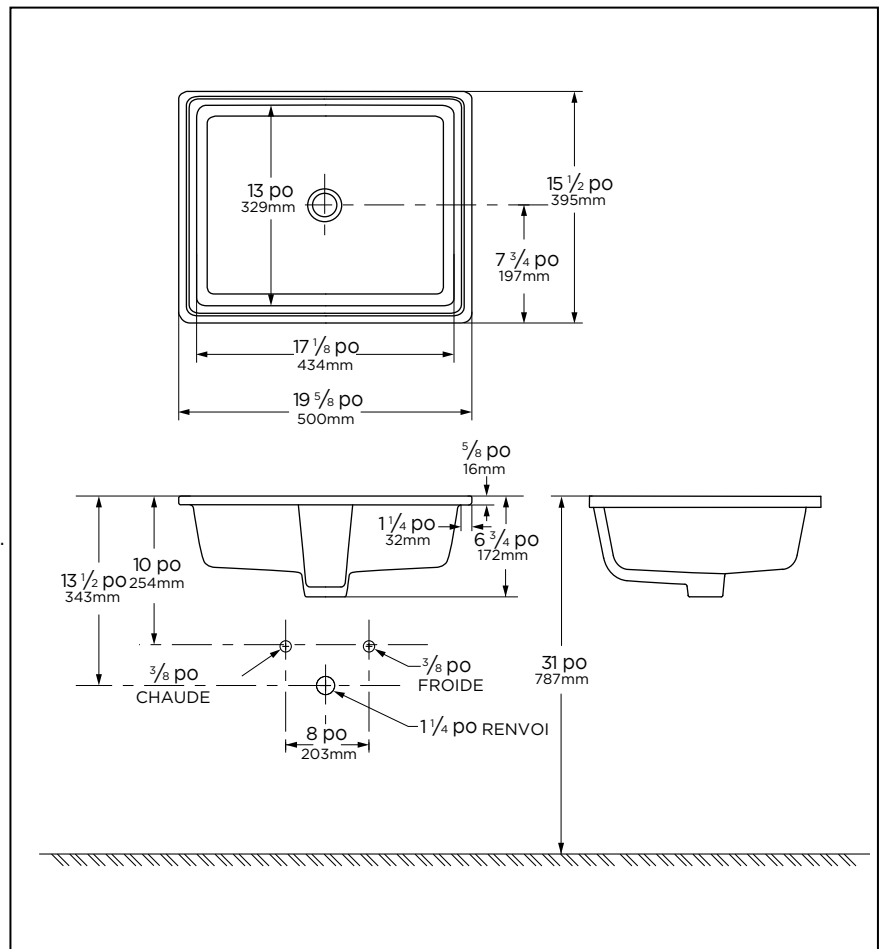

Informations techniques :

Configuration	Lavabo sous-comptoir
Hauteur	6 3/4 po (172cm)
Largeur	19 5/8 po (500cm)
Profondeur	15 1/2 po (395cm)
Intérieur de lavabo	17 1/8 x 13 po (434 x 329cm)
Poids d'expédition	23.5 lb (10.66 kg)

REMARQUE : Toutes les dimensions sont en pouces et millimètres. Il se peut que les illustrations ne soient pas dessinées à l'échelle. IMPORTANT :

Les dimensions des appareils sanitaires sont nominales et peuvent varier dans les limites établies par la norme ASME A112.19.2/CSA B45.1
REMARQUE DU PLOMBIER: le composé d'étanchéité contenant de l'huile ne doit jamais être utilisé lors de l'installation d'un lavabo sous la plaque de marbre. En raison de la variation en porcelaine, nous vous recommandons d'utiliser le bassin comme modèle. Dispositif d'ancrage fourni uniquement lorsque spécifié.

Características:

G0012791

- Porcelana Vitrea
- Lavabo de bajo cubierta
- Cumple con ADA
- Orificio frontal de desbordamiento
- Diseño cuadrado con cuenco interior cónico
- Sin orificios para grifos; Se requiere un grifo montado en la pared o en la superficie para la instalación.
- Grifo y desagüe no incluidos
- El kit de anclaje se vende por separado

Información técnica:

Configuración	Lavabo de bajo cubierta
Alto	6 3/4"
Ancho	19 5/8"
Largo	15 1/2"
Interior del bacín	17 1/8" x 13"
Peso Empacado	10.66 Kgs

Accesorios que se comprarán por separado:
G0099190 Kit de anclaje