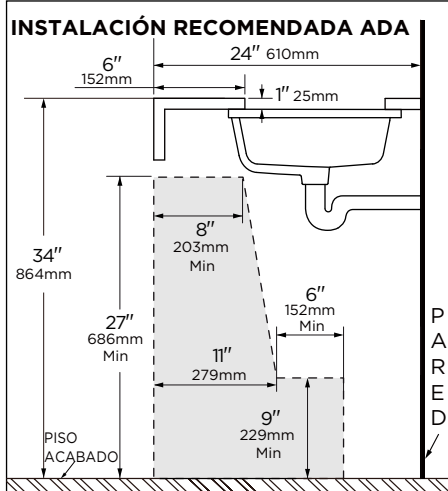

Garantía:

- Vida útil limitada en porcelana vítrea, consulte el sitio web para obtener más detalles.

NOTAS: Todas las dimensiones están en pulgadas y milímetros. Las ilustraciones pueden no estar dibujadas a escala.
IMPORTANTE:

Las dimensiones de los accesorios son nominales y pueden variar dentro del rango de tolerancias establecido por la norma ASME A112.19.2/CSA B45.1

NOTA A LOS PLOMEROS: El sellador que contiene aceite nunca debe usarse al instalar el lavabo debajo de una placa de mármol. Debido a la variación en la porcelana, recomendamos usar un lavabo como plantilla. Dispositivo de anclaje suministrado solo cuando se especifica.