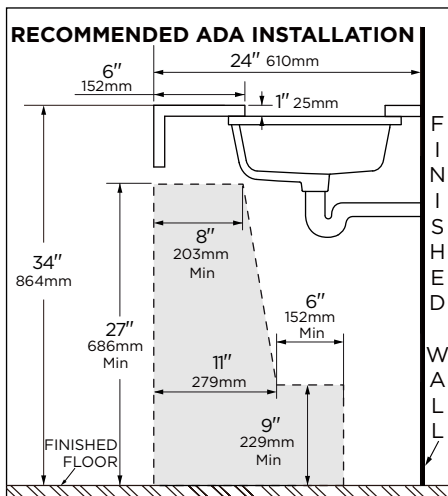

Warranty:

- Limited Lifetime on Vitreous China, refer to the website for more details.

NOTES: All dimensions are in inches and millimeters. Illustrations may not be drawn to scale.

IMPORTANT:

Dimensions of fixtures are nominal and may vary within the range of tolerances established by ASME standard A112.19.2/CSA B45.1

PLUMBERS NOTE: The sealing compound containing oil should never be used when installing basin under a marble slab. Due to variation in ware, we recommend using basin as a template. Anchoring device furnished only when specified.