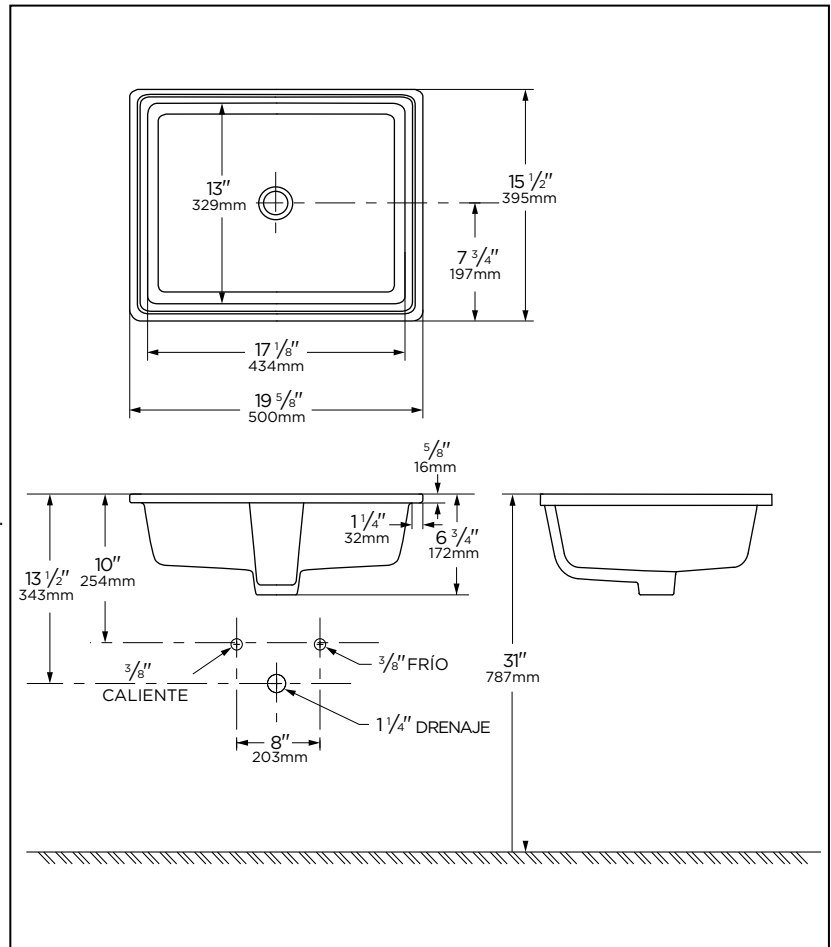

Informations techniques :

Configuration	Lavabo sous-comptoir
Hauteur	6 3/4 po (172cm)
Largeur	19 5/8 po (500cm)
Profondeur	15 1/2 po (395cm)
Intérieur de lavabo	17 1/8 x 13 po (434 x 329cm)
Poids d'expédition	23.5 lb (10.66 kg)

REMARQUE : Toutes les dimensions sont en pouces et millimètres. Il se peut que les illustrations ne soient pas dessinées à l'échelle. IMPORTANT :

Les dimensions des appareils sanitaires sont nominales et peuvent varier dans les limites établies par la norme ASME A112.19.2/CSA B45.1
REMARQUE DU PLOMBIER: le composé d'étanchéité contenant de l'huile ne doit jamais être utilisé lors de l'installation d'un lavabo sous la plaque de marbre. En raison de la variation en porcelaine, nous vous recommandons d'utiliser le bassin comme modèle. Dispositif d'ancrage fourni uniquement lorsque spécifié.

Información técnica:

Configuración	Lavabo de bajo cubierta
Alto	6 3/4"
Ancho	19 5/8"
Largo	15 1/2"
Interior del bacín	17 1/8" x 13"
Peso Empacado	10.66 Kgs

Accesorios que se comprarán por separado:
G0099190 Kit de anclaje

NOTAS: Todas las dimensiones están en pulgadas y milímetros. Las ilustraciones pueden no estar dibujadas a escala.
IMPORTANTE:

Las dimensiones de los accesorios son nominales y pueden variar dentro del rango de tolerancias establecido por la norma ASME A112.19.2/CSA B45.1