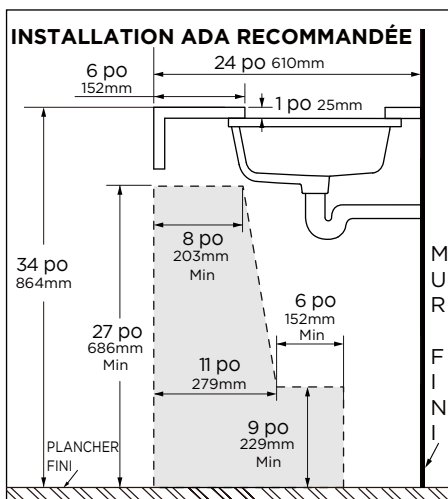

Informations techniques :

Configuration	Lavabo sous-comptoir
Hauteur	6 3/4 po (172cm)
Largeur	19 5/8 po (500cm)
Profondeur	15 1/2 po (395cm)
Intérieur de lavabo	17 1/8 x 13 po (434 x 329cm)
Poids d'expédition	23.5 lb (10.66 kg)

REMARQUE : Toutes les dimensions sont en pouces et millimètres. Il se peut que les illustrations ne soient pas dessinées à l'échelle. IMPORTANT :

Les dimensions des appareils sanitaires sont nominales et peuvent varier dans les limites établies par la norme ASME A112.19.2/CSA B45.1
REMARQUE DU PLOMBIER: le composé d'étanchéité contenant de l'huile ne doit jamais être utilisé lors de l'installation d'un lavabo sous la plaque de marbre. En raison de la variation en porcelaine, nous vous recommandons d'utiliser le bassin comme modèle. Dispositif d'ancrage fourni uniquement lorsque spécifié.

Características:

G0012791

- Porcelana Vitrea
- Lavabo de bajo cubierta
- Cumple con ADA
- Orificio frontal de desbordamiento
- Diseño cuadrado con cuenco interior cónico
- Sin orificios para grifos; Se requiere un grifo montado en la pared o en la superficie para la instalación.
- Grifo y desagüe no incluidos
- El kit de anclaje se vende por separado

Información técnica:

Configuración	Lavabo de bajo cubierta
Alto	6 3/4"
Ancho	19 5/8"
Largo	15 1/2"
Interior del bacín	17 1/8" x 13"
Peso Empacado	10.66 Kgs

Accesorios que se comprarán por separado:
G0099190 Kit de anclaje